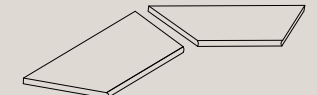

GRADINO ANGOLO INTERNO BORDO CON TORO
INT. CORNER STEP TREAD / ANGLE INT. NEZ DE MARCHE / INNENECKTRITTSTUFE / ANG. INT. CANTO ROMO
▲ 45x90 (18"x36") RT 20 mm
▲ 30x60 (12"x24") RT 20 mm