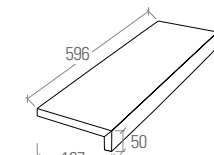

FORMATI

SIZES . FORMATS
FORMATE . FORMATOS

SPESORE 20 mm

45x90
18"x36"
STRUTT. RT
Disponibile solo in . Available only in:
SIGHT GREY e SIGHT ANTHRACITE

75x75
30"x30"
STRUTT. RT
Disponibile solo in . Available only in:
SIGHT GREY e SIGHT ANTHRACITE

TRIMS . PIÈCES SPÉCIALES
FORMTEILE . PIEZAS ESPECIALES

Angolare bordo con toro
30x30

Bordo con toro
30x60

Top
30x60

Angolo interno
bordo con toro
30x60

Angolo esterno
bordo con toro
30x60

Cordolo "L"
60x20x15

Terminale "L"
60x20x5

Griglia
15x60

Angolo griglia
15x60

Le quote indicate nei disegni sono espresse in mm. The values in the drawings are expressed in mm.
Les cotes indiquées sur les dessins sont exprimées en mm. Die in den Zeichnungen angegebenen Höhen sind in mm ausgedrückt.