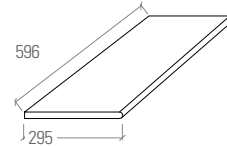

Bordo con toro
30x60