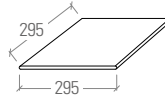

PEZZI SPECIALI

TRIMS . PIÈCES SPÉCIALES
FORMTEILE . PIEZAS ESPECIALES

Angolare bordo con toro
30x30