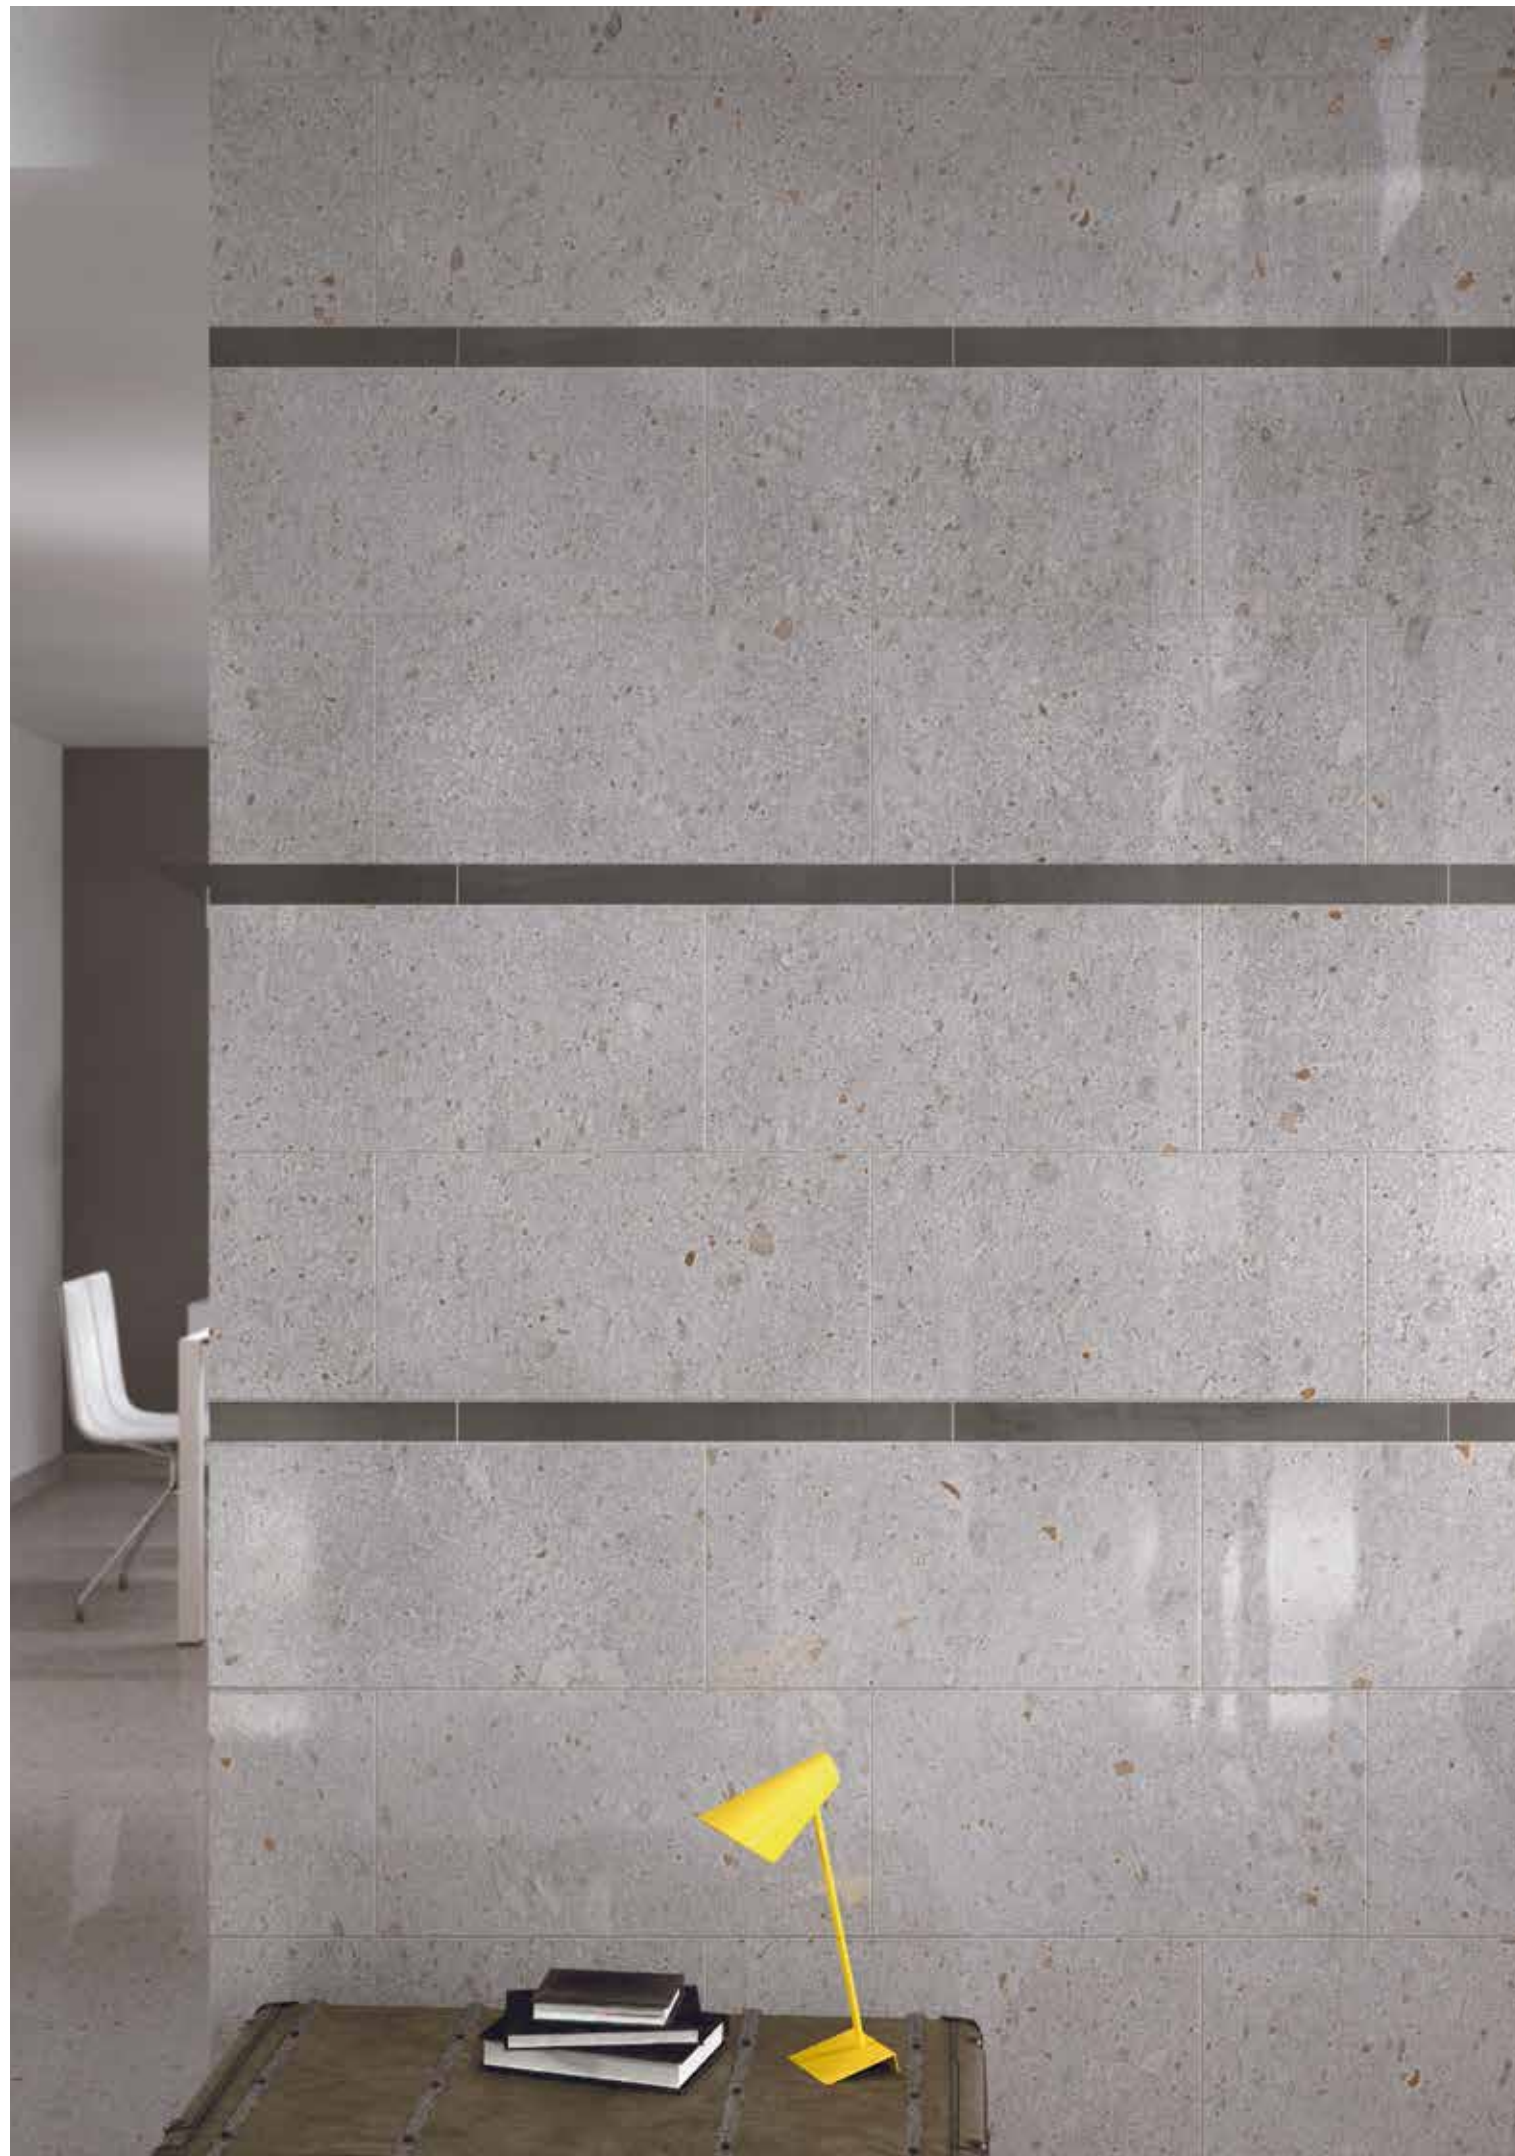

Rivestimento / Wall:
Sight **SILVER**
29,5x59 - 12"x24" - Lapp. RT
Edge Dark listello 4,7x59 Nat. RT

Proposto in abbinamento a . *Matching with:*
■ Edge Dark listello 4,7x59 Nat. RT