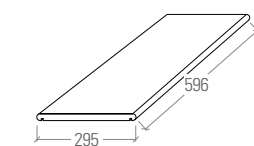

FORMATI

SIZES . FORMATS
FORMATE . FORMATOS

SPESORE 20 mm

COLORI

COLOURS . COULEURS
FARBEN . COLORES

PEZZI SPECIALI

TRIMS . PIÈCES SPÉCIALES
FORMTEILE . PIEZAS ESPECIALES

Top
30x60

Le quote indicate nei disegni sono espresse in mm. The values in the drawings are expressed in mm.
Les cotes indiquées sur les dessins sont exprimées en mm. Die in den Zeichnungen angegebenen Höhen sind in mm ausgedrückt.

Per dettagli sul prodotto in 20 mm di spessore e sui relativi sistemi di posa ed, in particolare, per le raccomandazioni, accorgimenti, limitazioni di utilizzo e precauzioni in fase di posa, si raccomanda di prendere visione del catalogo K2 e del sito www.keope.com

For further details on the 20 mm product and the installation systems, in particular for recommendations, restrictions of use, and precautions during installation, please refer to www.keope.com website and to the 20 mm catalogue K2.

Pour de plus amples détails sur les produits de 20 mm d'épaisseur et sur leurs systèmes de pose, et en particulier, pour les recommandations, mises à jour, limitations d'usage et précautions en phase de pose, veuillez prendre connaissance du catalogue K2 et du site www.keope.com

Für details zum produkt mit 20 mm stärke und entsprechende verlegesysteme, insbesondere hinsichtlich hinweise und anmerkungen, nutzungseinschränkungen und vorsichtsmassnahmen während der verlegung, wird die einsicht des katalogs K2 und der webseite www.keope.com empfohlen.

Para más detalles sobre el producto de 20 mm de espesor y el sistema de colocación correspondiente, así como consejos, precauciones, límites de uso y medidas a tomar durante la colocación, consulte el catálogo K2 y el sitio web www.keope.com