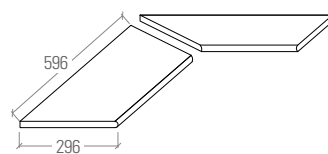

TRIMS . PIÈCES SPÉCIALES
FORMTEILE . PIEZAS ESPECIALES

Angolare bordo con toro
30x30

Bordo con toro
30x60

Top
30x60

Angolo interno
bordo con toro
30x60

Angolo esterno
bordo con toro
30x60

Cordolo "L"
60x20x15

Terminale "L"
60x20x5

Griglia
15x60

Angolo griglia
15x60

Le quote indicate nei disegni sono espresse in mm. The values in the drawings are expressed in mm.
Les cotes indiquées sur les dessins sont exprimées en mm. Die in den Zeichnungen angegebenen Höhen sind in mm ausgedrückt.