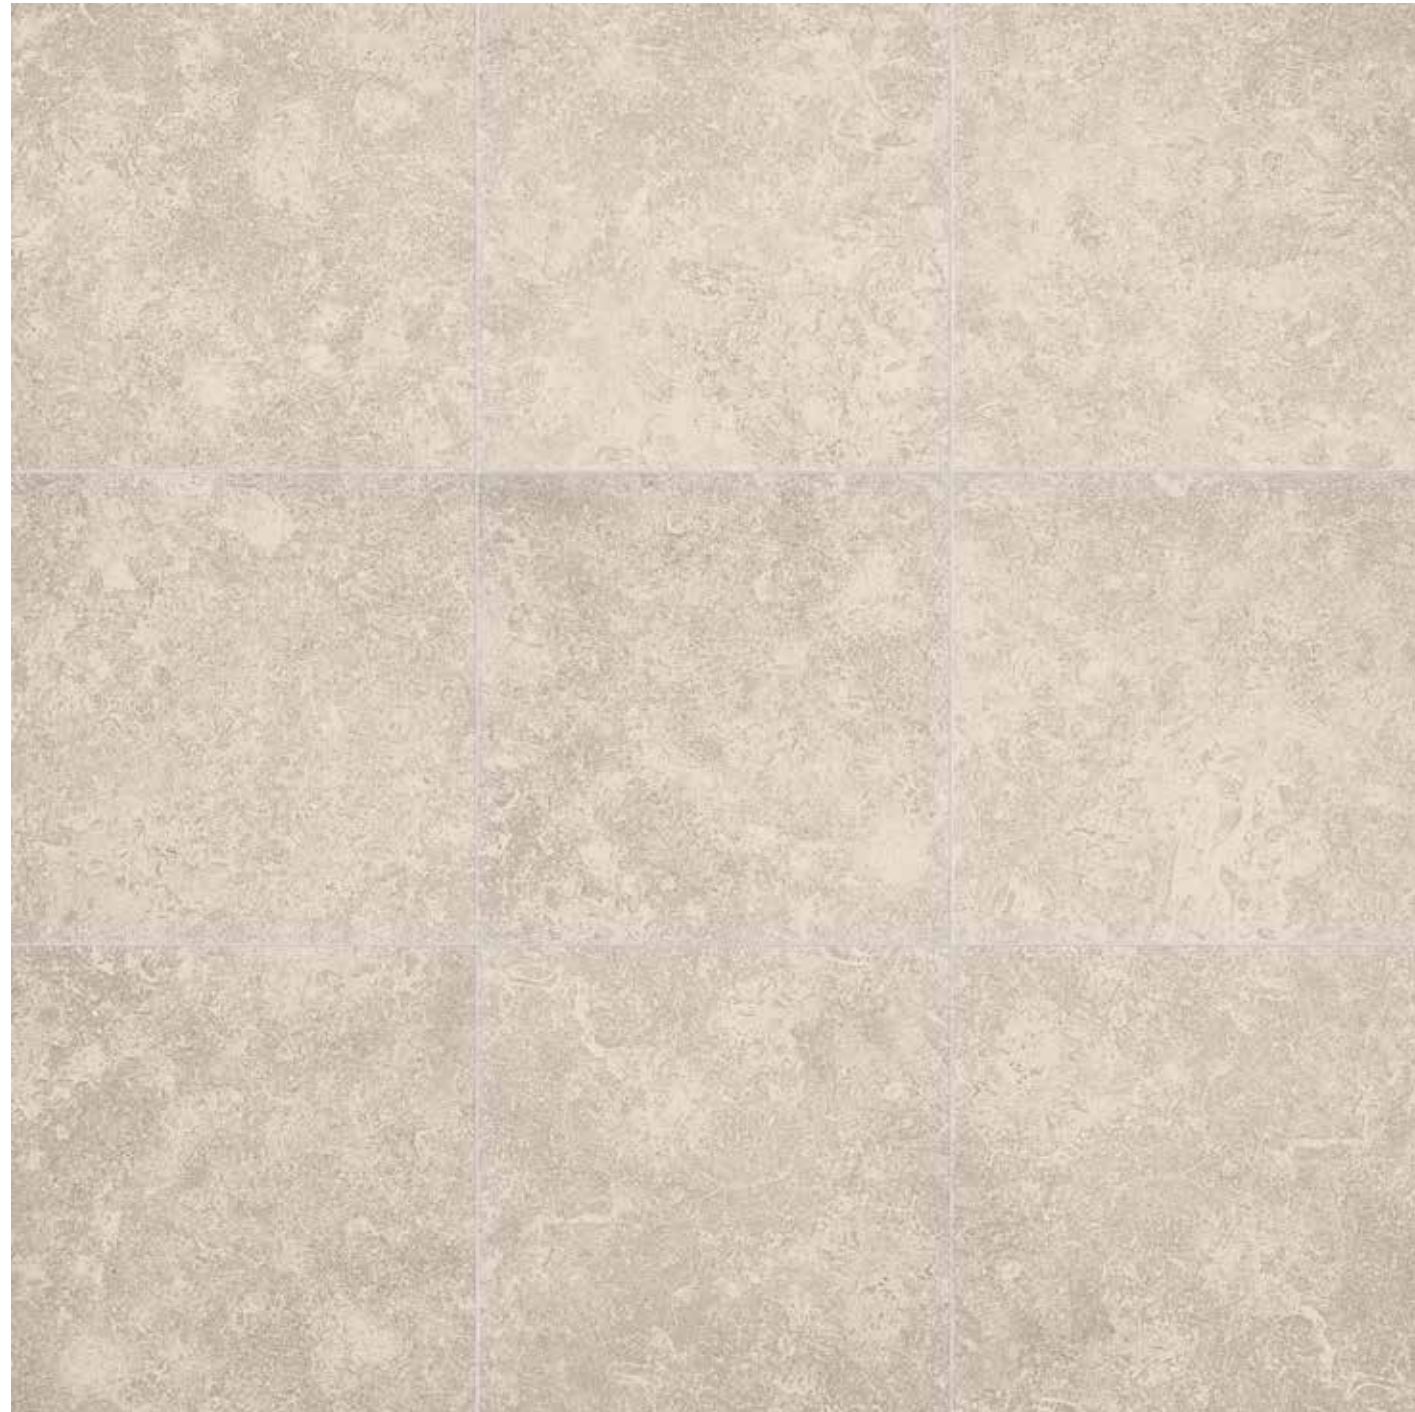

SIGHT **BEIGE** NATURALE RT

SPESSORE 9,5mm
Thickness 9,5mm

R10

NATURALE RETTIFICATO
Natural Rectified . Naturel Rectifié
Naturbelassen Rektifiziert . Natural Rectificado

FORMATI / Sizes . Formats . Formate . Formatos

60x60
24"x24"
NAT. RT

30x60
12"x24"
NAT. RT

SIGHT **BEIGE** K2

SPESSORE 20mm
Thickness 20mm

R11

STRUTTURATO RETTIFICATO
Textured Rectified . Structuré rectifié
Strukturiert Rektifiziert . Estructurado Rectificado

FORMATI / Sizes . Formats . Formate . Formatos

60x60
24"x24"
STRUTT. RT

SIGHT **BEIGE** LAPPATO RT

SPESSORE 9,5mm
Thickness 9,5mm

LAPPATO RETTIFICATO
Lapped Rectified . Rodée Rectifié
Geläpft Rektifiziert . Lappato Rectificado

FORMATI / Sizes . Formats . Formate . Formatos

29,5x59
12"x24"
LAPP. RT

59x59
24"x24"
LAPP. RT