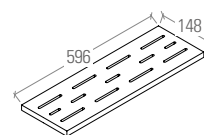

TRIMS . PIÈCES SPÉCIALES
FORMTEILE . PIEZAS ESPECIALES

Angolare bordo con toro
30x30

Bordo con toro
30x60

Top
30x60

Angolo interno
bordo con toro
30x60

Angolo esterno
bordo con toro
30x60

Cordolo "L"
60x20x15

Terminale "L"
60x20x5

Griglia
15x60

Angolo griglia
15x60

Le quote indicate nei disegni sono espresse in mm. The values in the drawings are expressed in mm.
Les cotes indiquées sur les dessins sont exprimées en mm. Die in den Zeichnungen angegebenen Höhen sind in mm ausgedrückt.