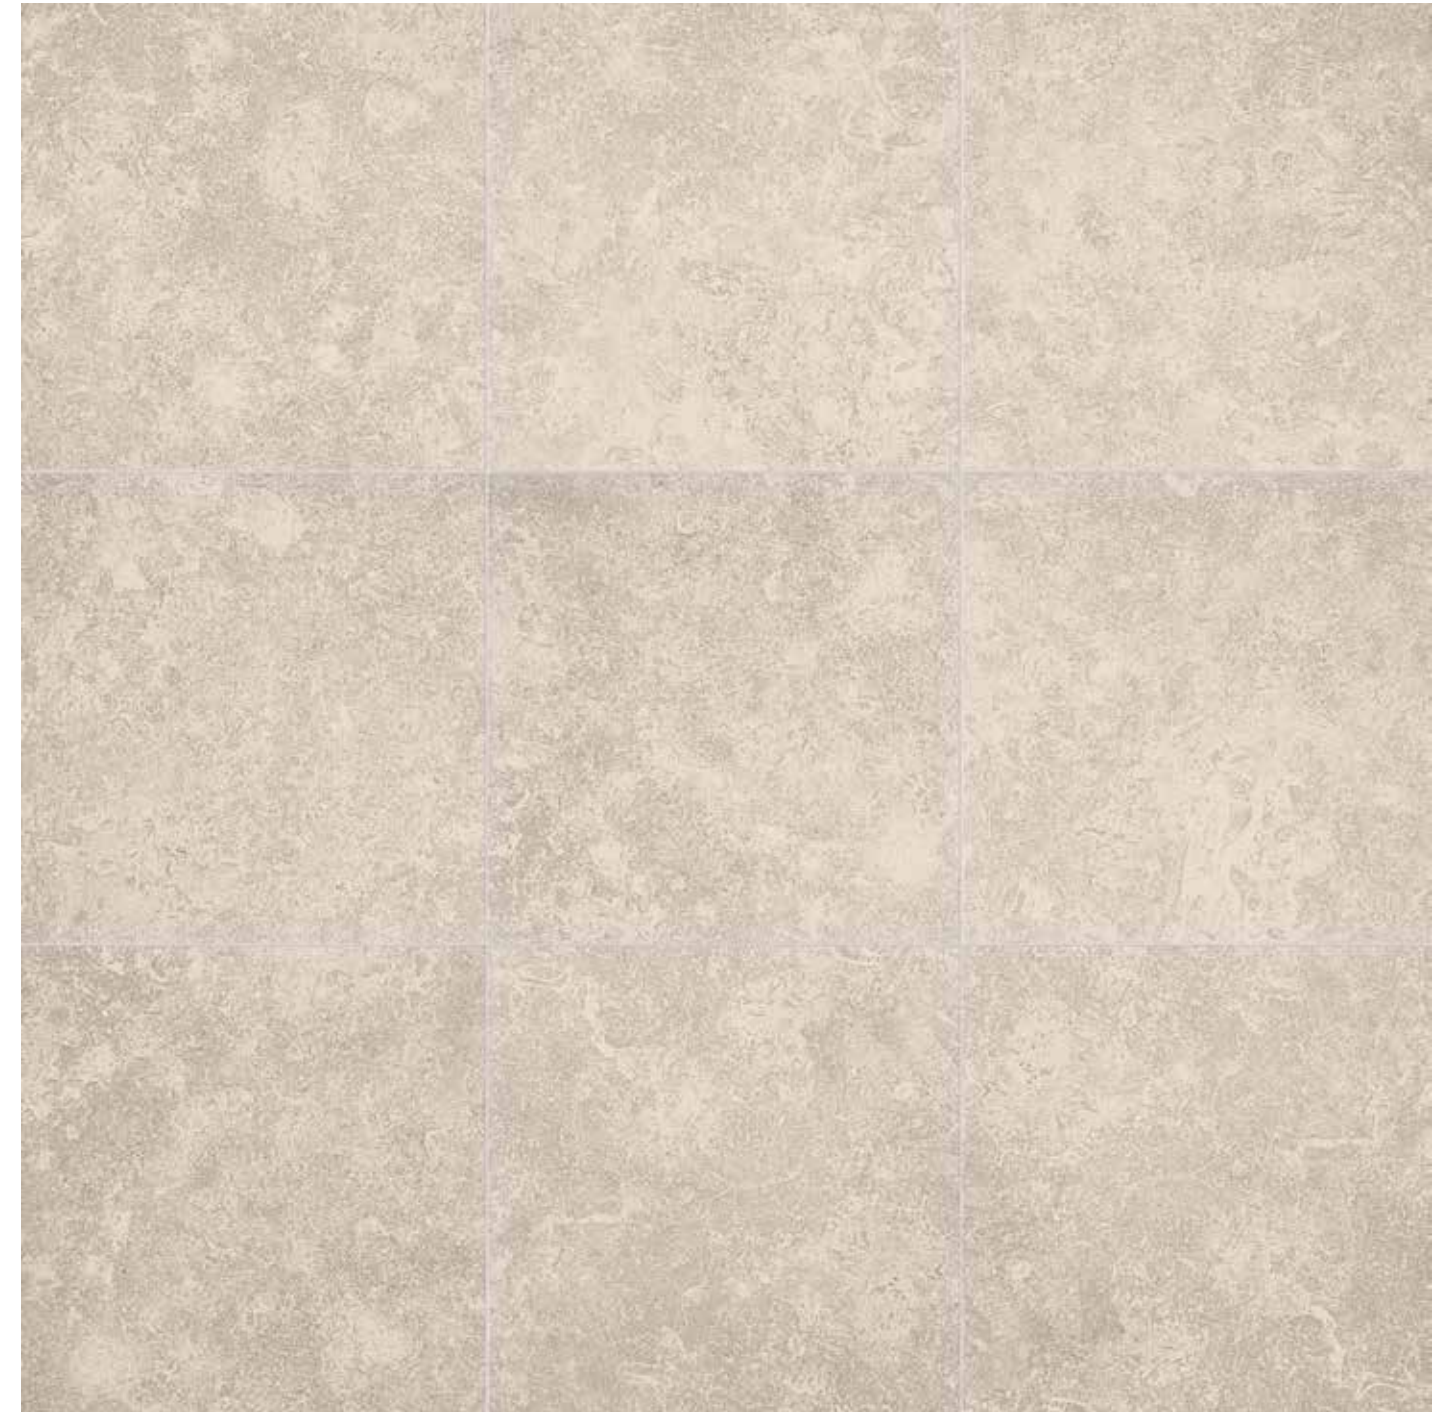

SIGHT **BEIGE** NATURALE RT

SPESSORE 9,5mm
Thickness 9,5mm

R10

NATURALE RETTIFICATO
Natural Rectified . Naturel Rectifié
Naturbelassen Rektifiziert . Natural Rectificado

FORMATI / Sizes . Formats . Formate . Formatos

60x60
24"x24"
NAT. RT

30x60
12"x24"
NAT. RT

SIGHT **BEIGE** K2

SPESSORE 20mm
Thickness 20mm

R11

STRUTTURATO RETTIFICATO
Textured Rectified . Structuré rectifié
Strukturiert Rektifiziert . Estructurado Rectificado

FORMATI / Sizes . Formats . Formate . Formatos

60x60
24"x24"
STRUTT. RT

SIGHT **BEIGE** LAPPATO RT

SPESSORE 9,5mm
Thickness 9,5mm

LAPPATO RETTIFICATO
Lapped Rectified . Rodée Rectifié
Geläpft Rektifiziert . Lappato Rectificado

FORMATI / Sizes . Formats . Formate . Formatos

29,5x59
12"x24"
LAPP. RT

59x59
24"x24"
LAPP. RT