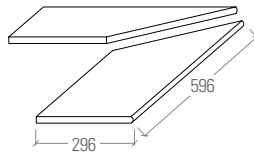

TRIMS . PIÈCES SPÉCIALES
FORMTEILE . PIEZAS ESPECIALES

Angolare bordo con toro
30x30

Bordo con toro
30x60

Top
30x60

Angolo interno
bordo con toro
30x60

Angolo esterno
bordo con toro
30x60

Cordolo "L"
60x20x15

Terminale "L"
60x20x5

Griglia
15x60

Angolo griglia
15x60

Le quote indicate nei disegni sono espresse in mm. The values in the drawings are expressed in mm.
Les cotes indiquées sur les dessins sont exprimées en mm. Die in den Zeichnungen angegebenen Höhen sind in mm ausgedrückt.