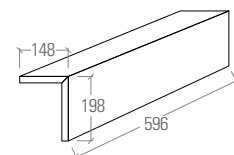

TRIMS . PIÈCES SPÉCIALES
FORMTEILE . PIEZAS ESPECIALES

Angolare bordo con toro
30x30

Bordo con toro
30x60

Top
30x60

Angolo interno
bordo con toro
30x60

Angolo esterno
bordo con toro
30x60

Cordolo "L"
60x20x15

Terminale "L"
60x20x5

Griglia
15x60

Angolo griglia
15x60

Le quote indicate nei disegni sono espresse in mm. The values in the drawings are expressed in mm.
Les cotes indiquées sur les dessins sont exprimées en mm. Die in den Zeichnungen angegebenen Höhen sind in mm ausgedrückt.