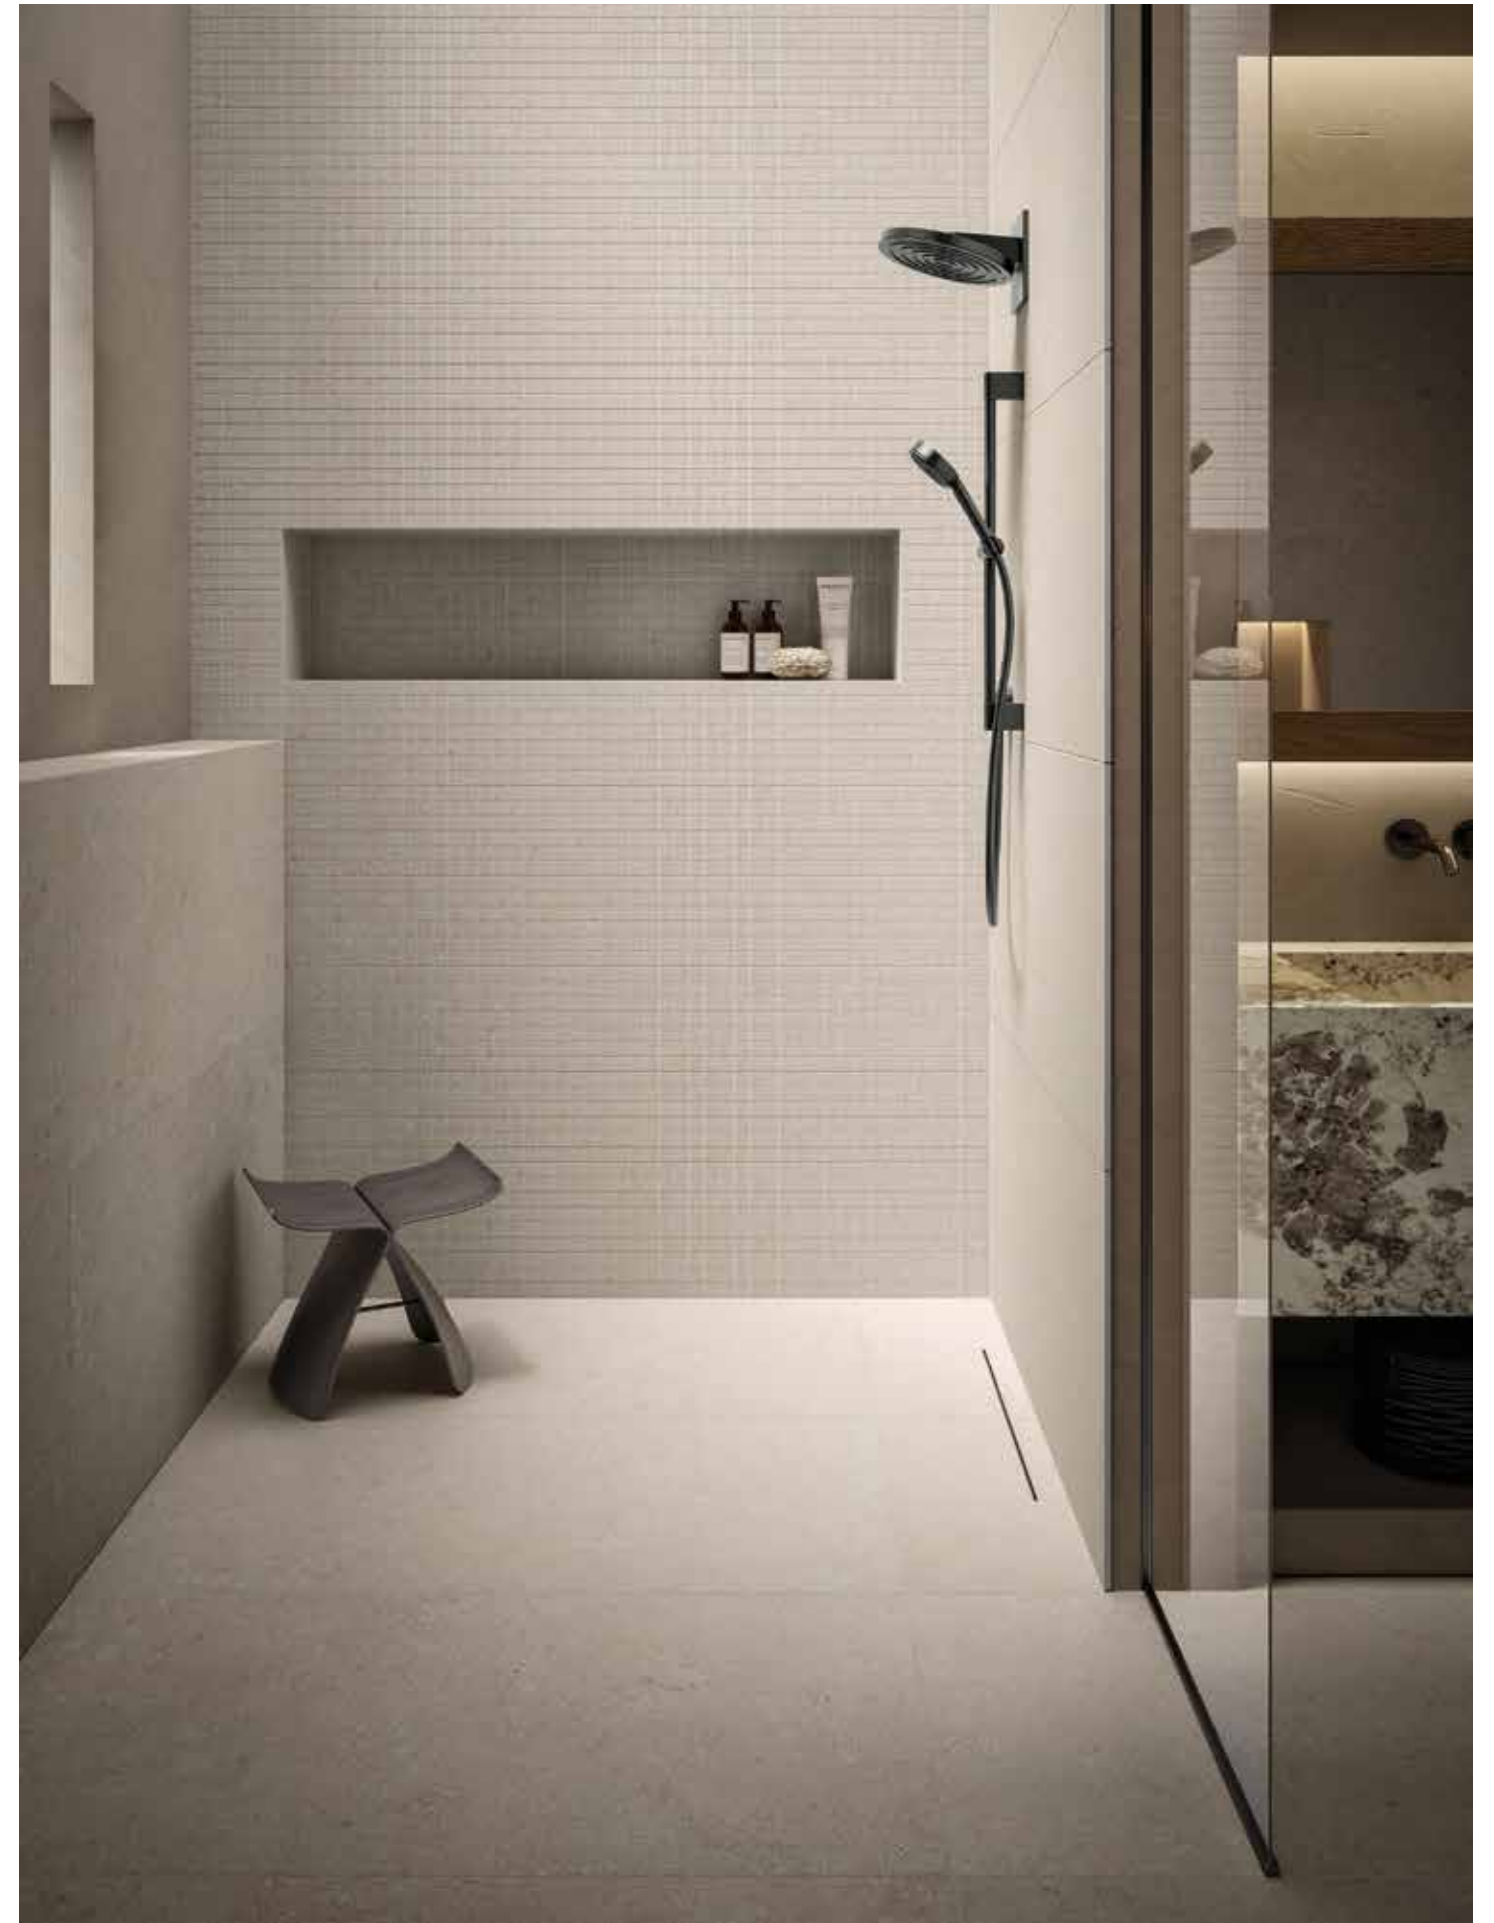

BEIGE 120x120 (48"x48")
BEIGE 60x120 20mm (24"x48")

beige

*La nuda terra avvolge le rocce sedimentarie dell'Isola di Portland.
Beige ne racchiude le sfumature calde e terrose, intensamente caratterizzate dalla
presenza dei microfossili tipici della pietra naturale. /
Bare earth envelops the sedimentary rocks of the Isle of Portland.
Beige encapsulates its warm, earthy hues, intensely characterized by the presence
of microfossils typical of natural stone.*

heritage beige

BEIGE 120x120 (48"x48")

ELEMENTS LUX EMPERADOR 120x278 (48"x110")

heritage beige

BEIGE 120x120 (48"x48")

PEARL 60x120 (24"x48")
PEARL MOSAICO 30x30 (12"x12")

pearl

Gli ambienti si risvegliano sfiorati dal bianco luminoso di Pearl, la tonalità più chiara della palette Heritage. La superficie è arricchita da riflessi madreperla e minuziosi dettagli che ne rivelano la natura materica. /

Rooms come alive with the gleaming white of Pearl, the lightest hue in the Heritage palette. The surface is enhanced by mother-of-pearl reflections and subtle details that reveal its textural nature.

heritage pearl